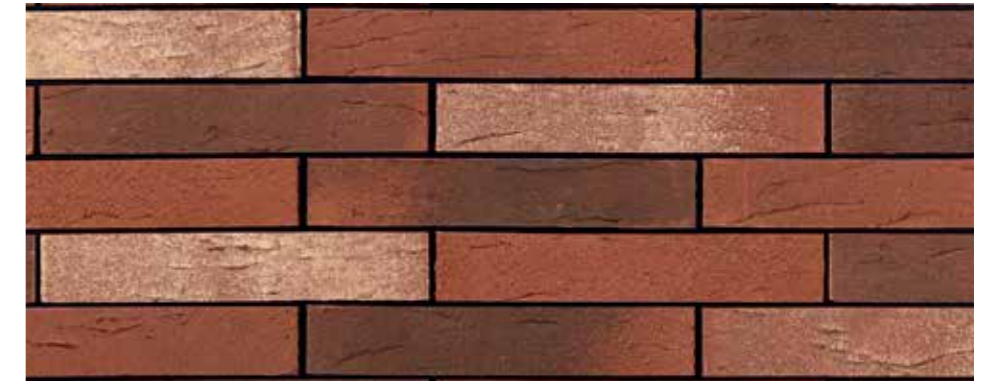

## Steenbakkerijen van Ploegsteert Collectie

Fumosa Reverse DL50

Floreffe DL50

Guinea Rock WF

Juglans Rock DL 50

Ramecroix DL50

Maubray DL50

Moria DL50