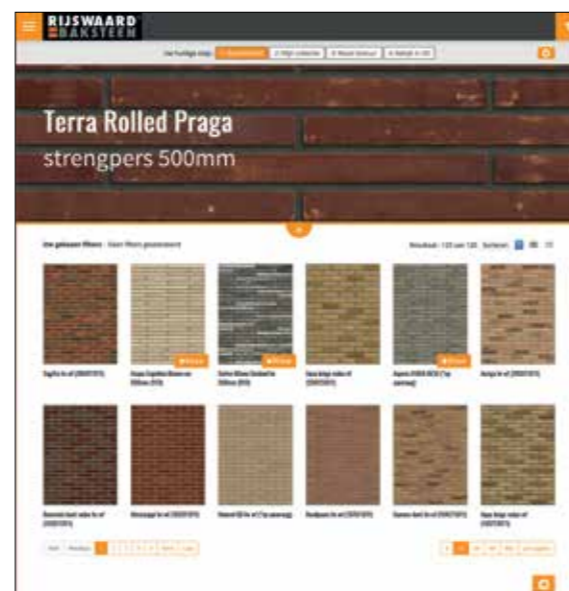

Ga voor zekerheid **TEXTURE DESIGNER**

Het was lastig, de juiste steensoort kiezen voor een bouwproject. Zelfs doorgewinterde architecten en ontwerpers bleven zich afvragen hoe de steen van hun keuze zou uitpakken op het grote vlak. Totdat zij de Texture Designer ontdekten.

De Texture Designer is binnen steenfabriek Rijswaard ontwikkeld, speciaal om architecten, aannemers en ontwerpers tegemoet te komen. Het programma is te vinden op www.rijswaard.nl en eenvoudig te bedienen.

In vijf stappen voert u in het programma de steen van uw keuze in, vervolgd door de voeg en het metselverband. Direct daarna hebt u een artist impression in handen van het metselwerk. Door het beeld te vergroten en te verkleinen wordt alles duidelijk zichtbaar: de kleur, textuur, nerf, voeg en – zeker niet onbelangrijk - de uitstraling op het grote vlak. De Texture Designer is een uitkomst voor iedereen die 100% zeker wil zijn van zijn zaak.

Uw voordeel:
kleurechte texturen van
premium kwaliteit op maat

- 112 sorteringen
- 13 metselverbanden
- 36 voegkleuren

Zet onze baksteen voor u aan het werk in
de Texture Designer, ga naar
<https://rijswaard.texturedesigner.nl/#/>