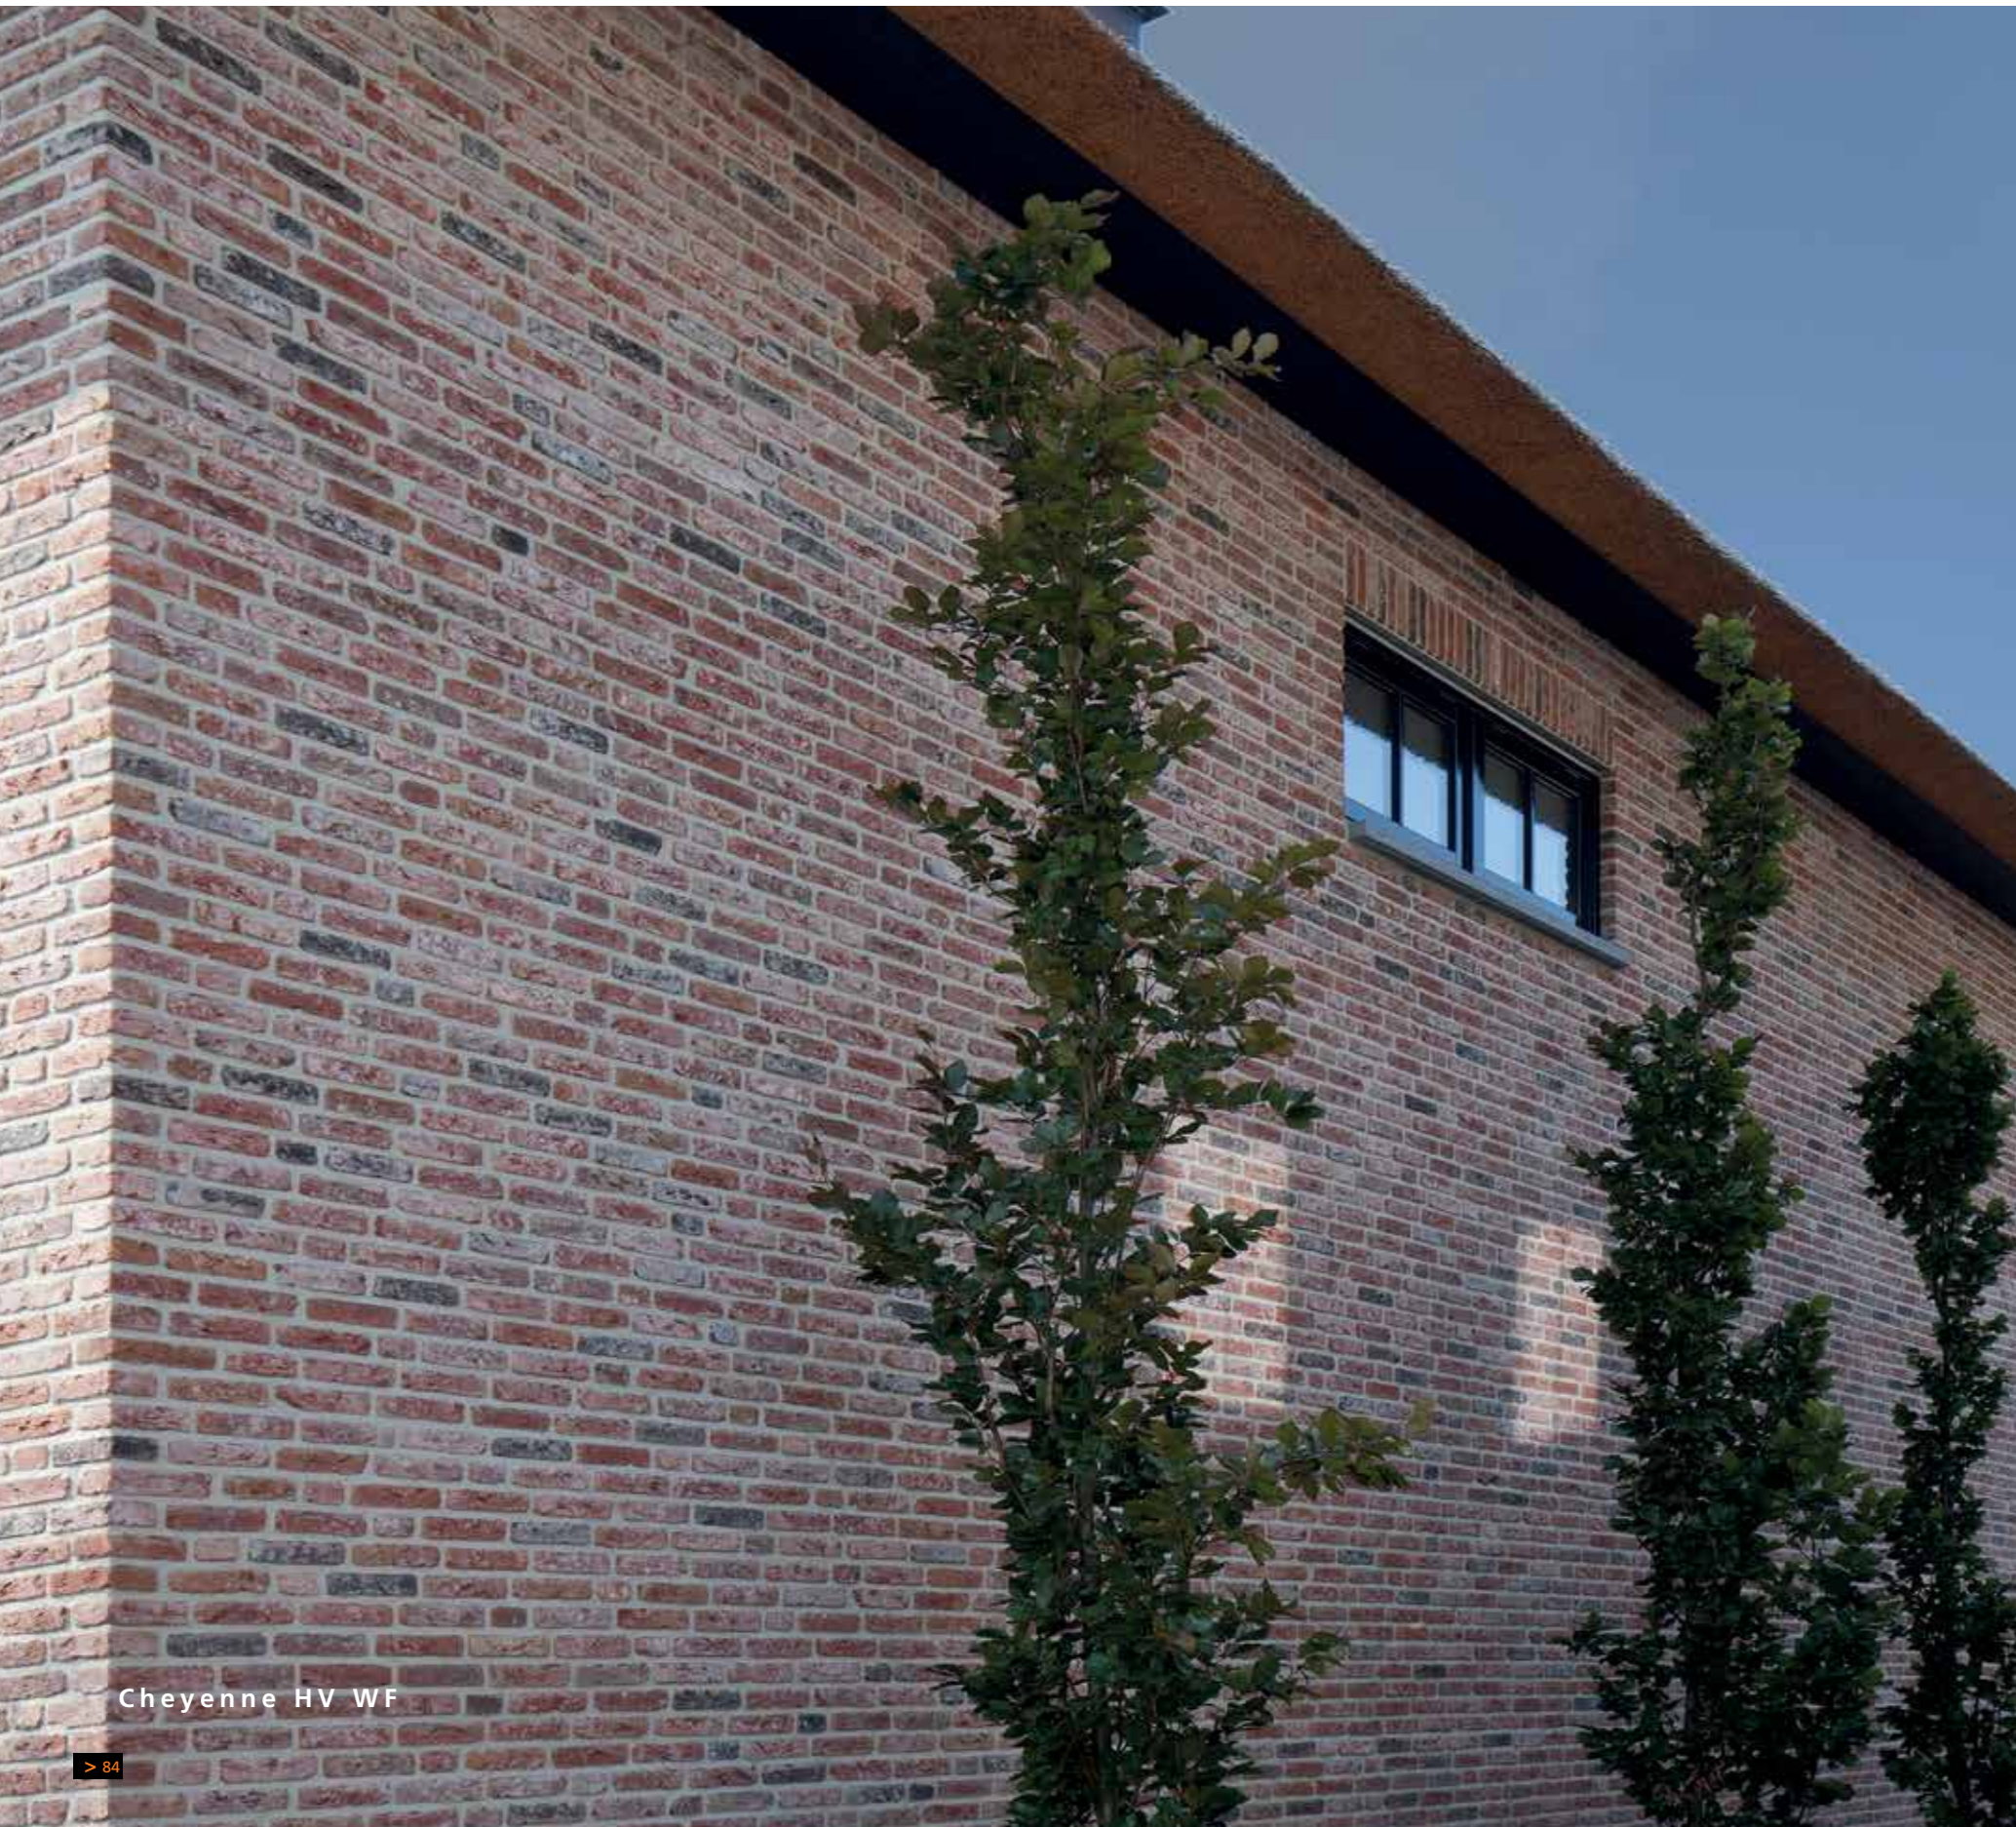

Retro collectie

Cheyenne HV WF