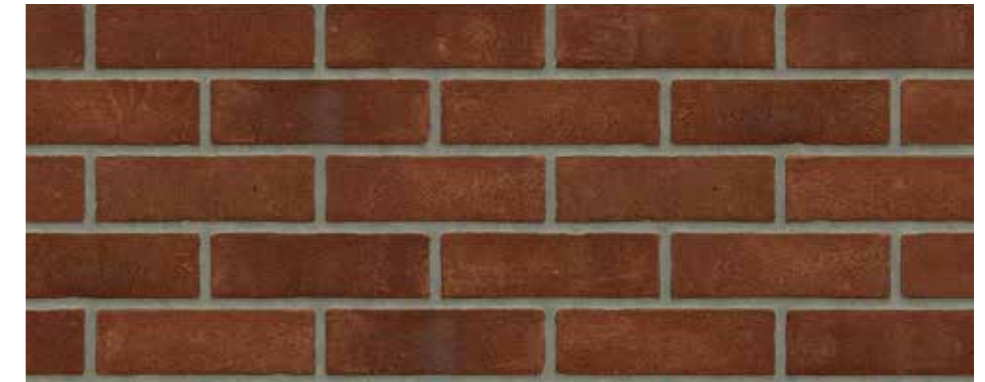

Regent VB EF / DR6B