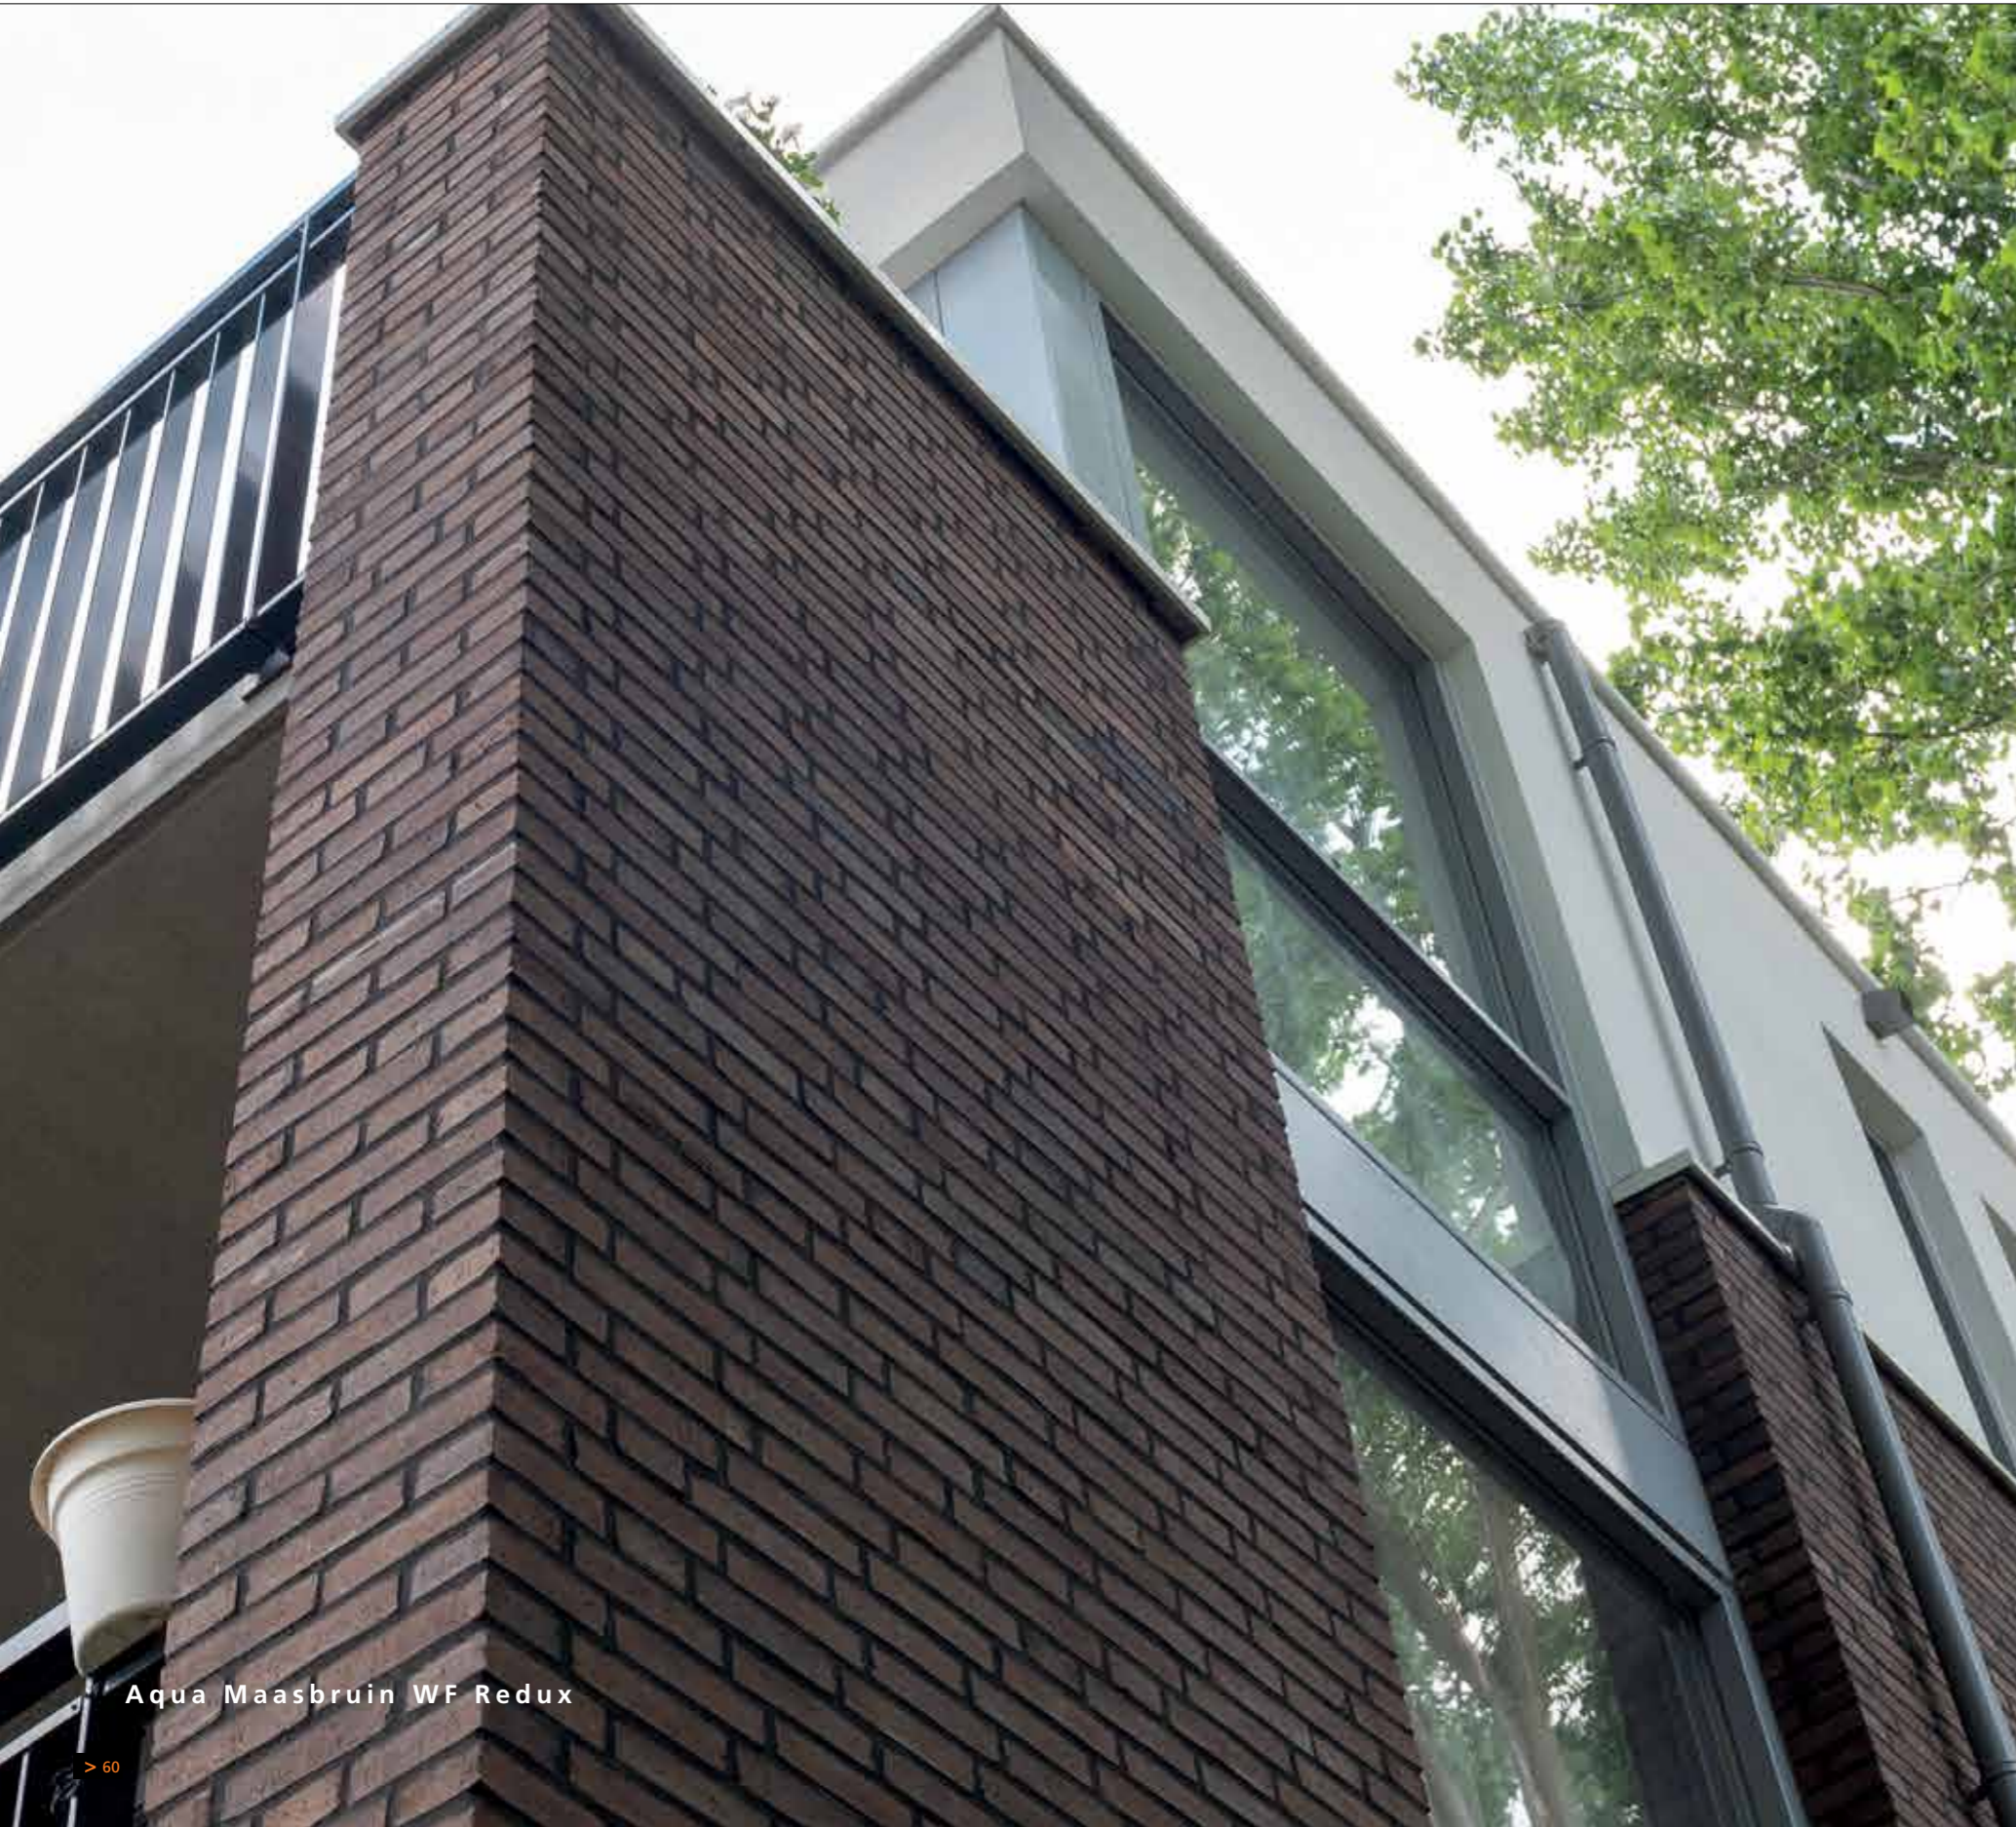

Aqua collectie

Aqua Maasbruin WF Redux