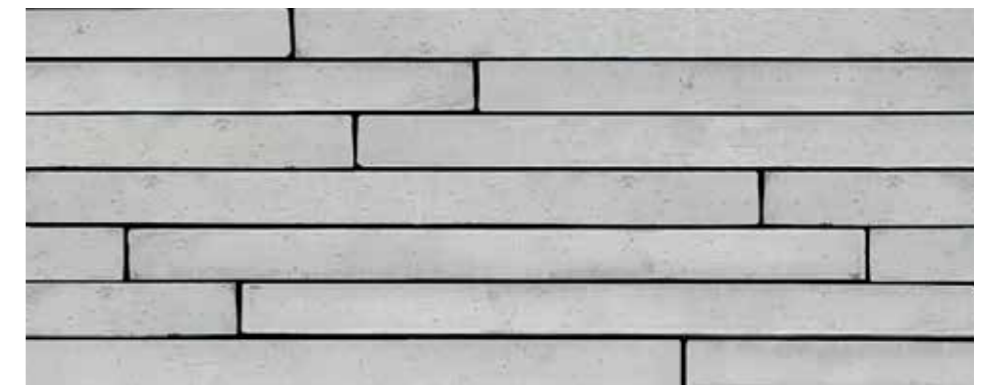

Corso Terra Dragwire Bianco Colonia (BB)