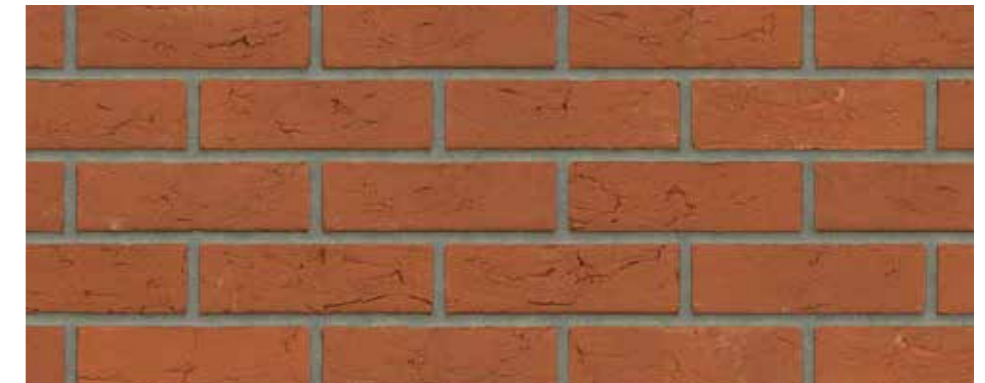

# Rijswaard Handvorm

Geel Grafiet HV EF / DR61B

Geel z.z. HV EF / DR3B

Geel z.z. HV EF Redux / DR53B

Grijs z.z. HV EF / DR41B

Holmbury HV EF

Holmbury HV EF / DR21B

Naturel HV EF / DR11B