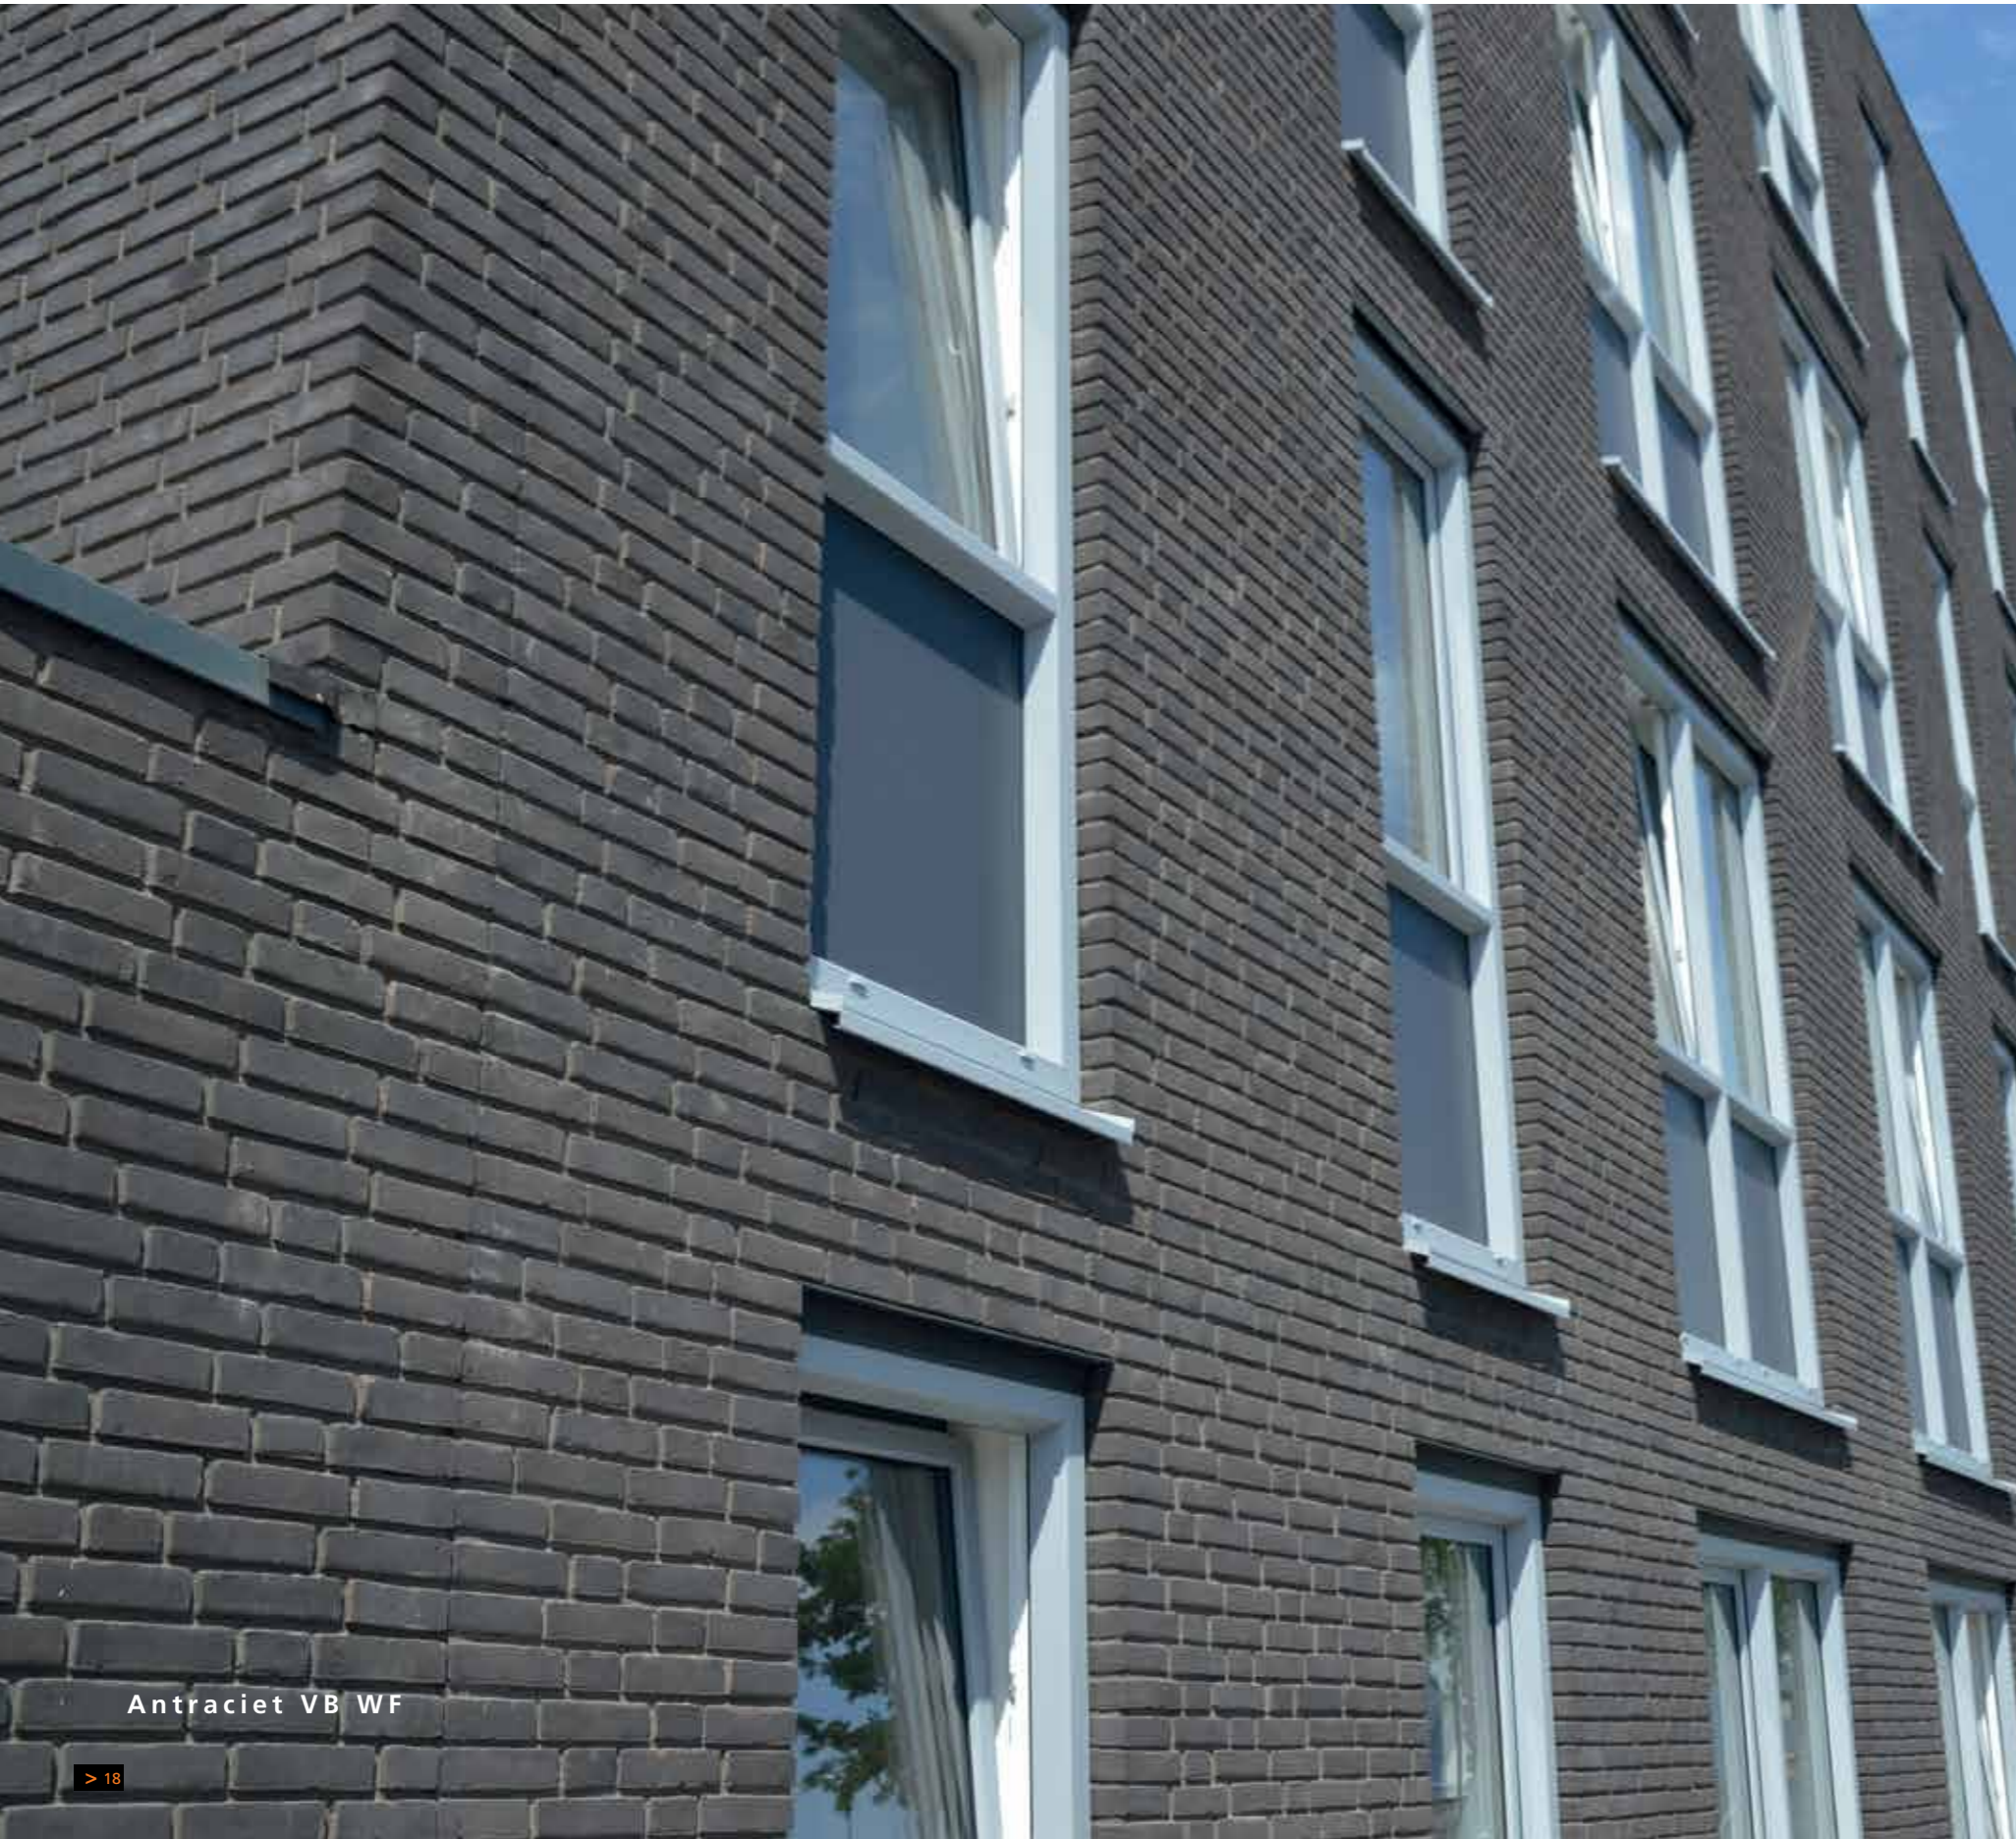

Rijswaard Vormbak

Antraciet VB WF