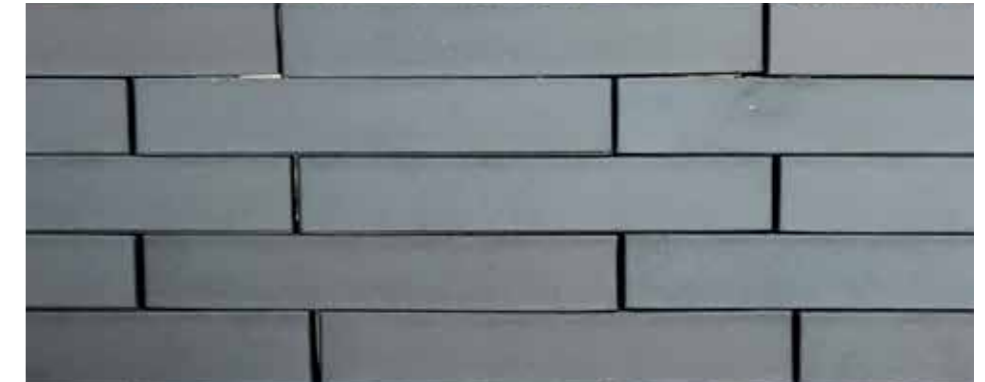

Cerámicas Mora Collectie

Negro