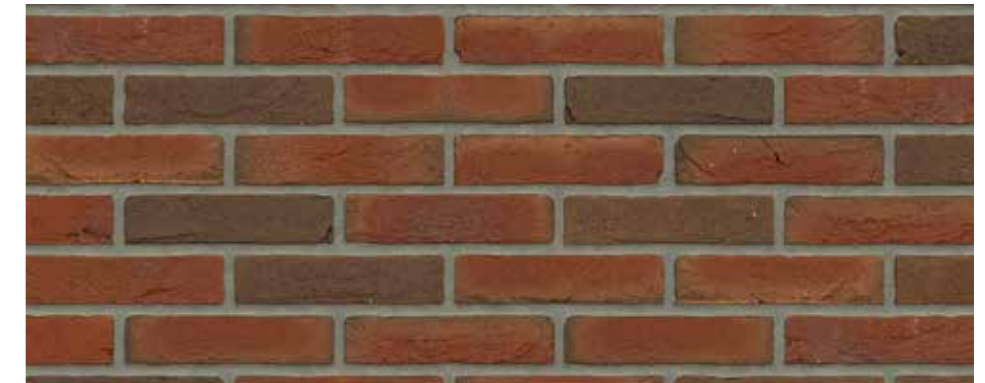

Sterrewaard collectie

Orion HV WF